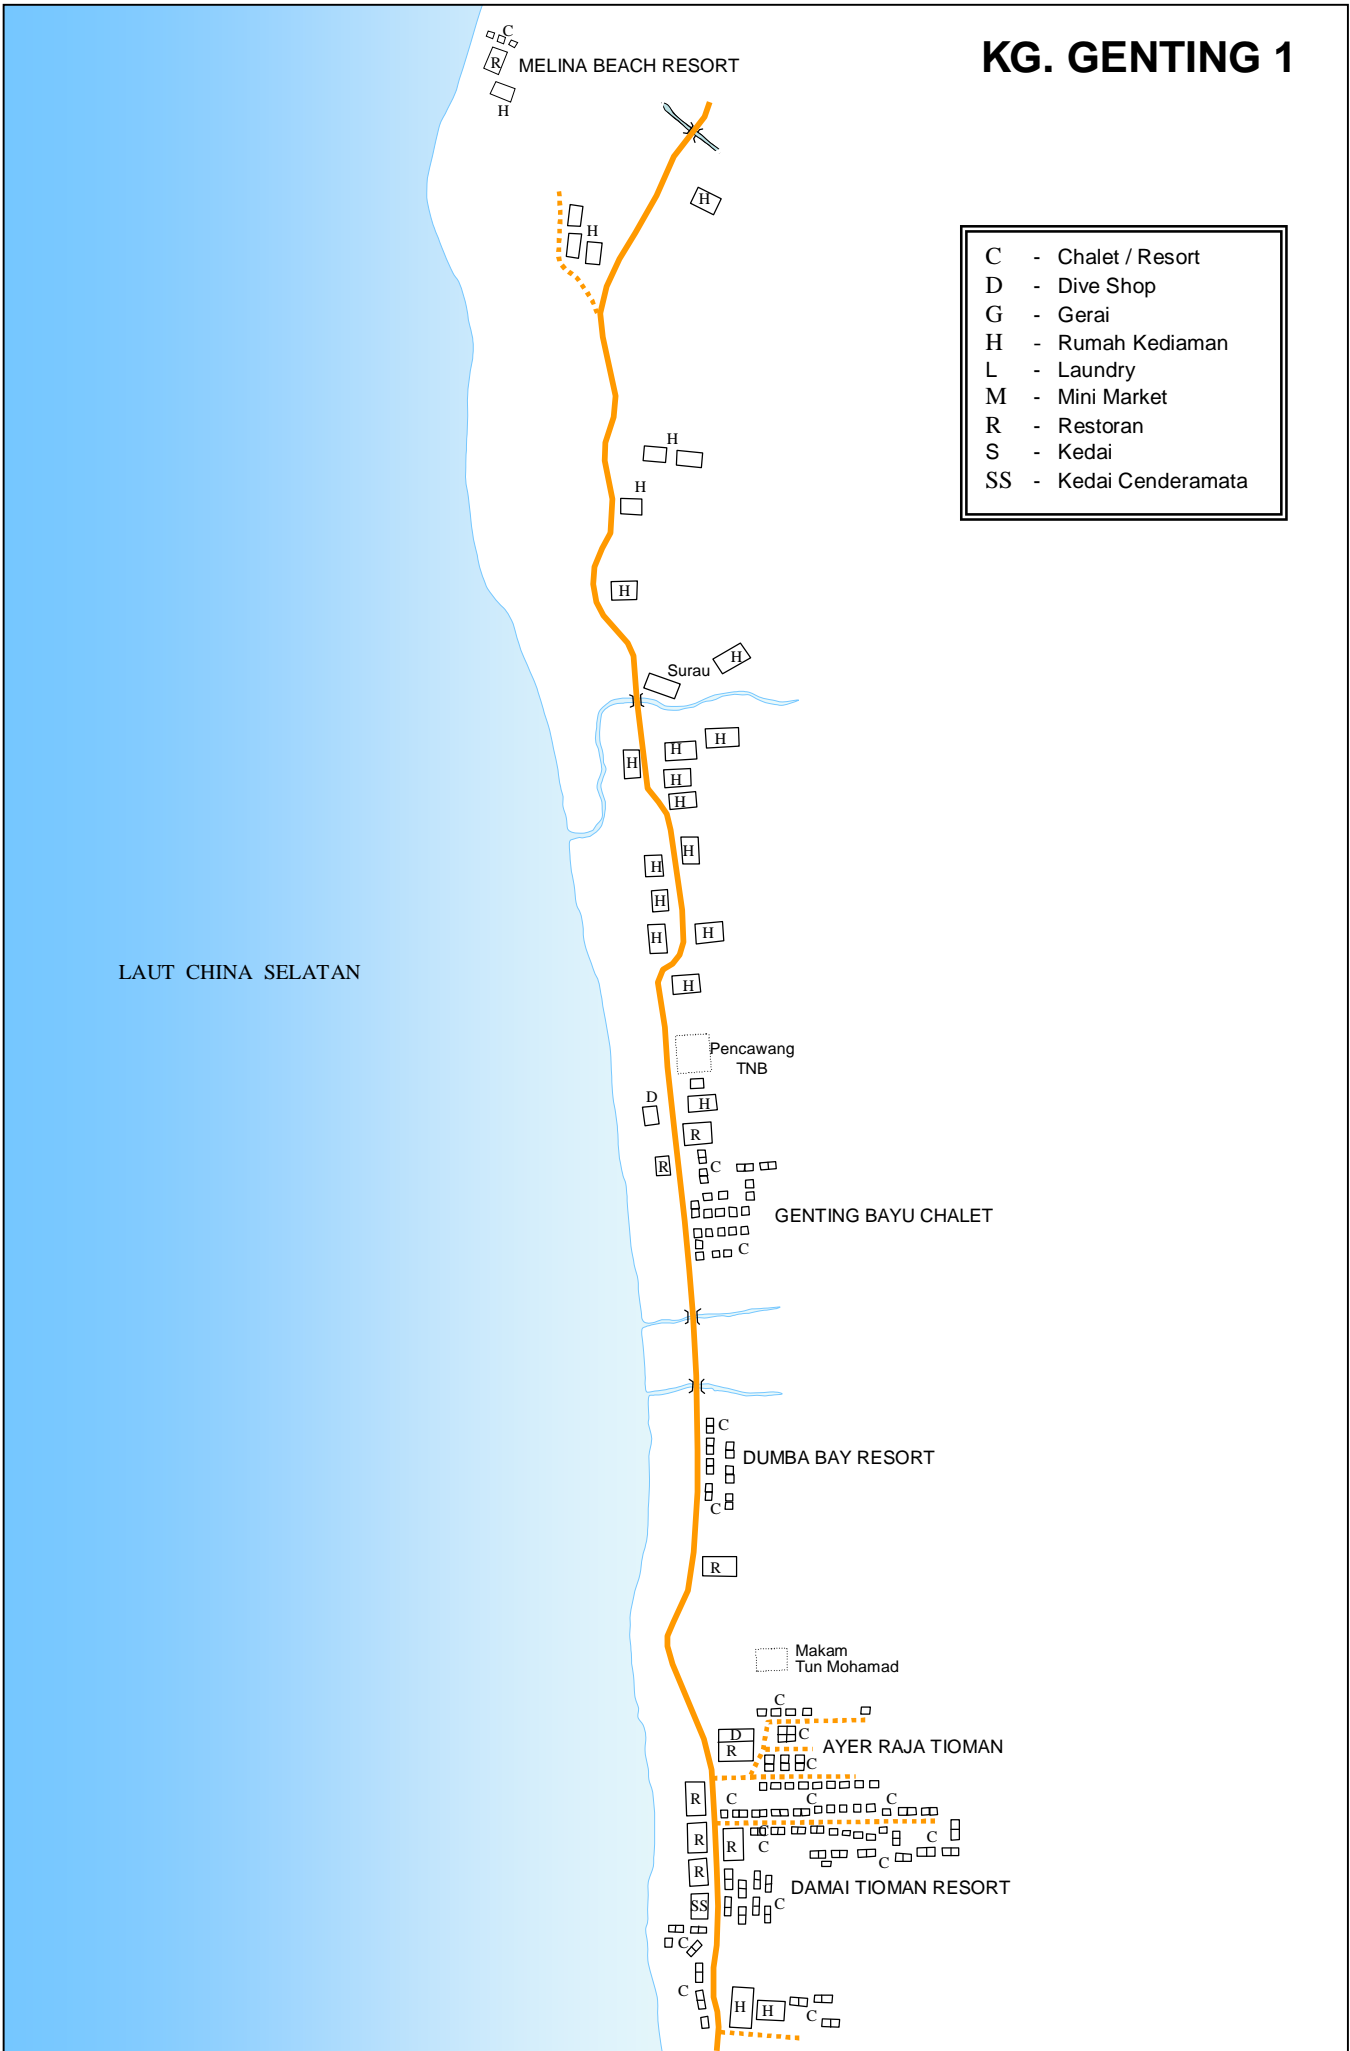

KG. GENTING 1

- C - Chalet / Resort
- D - Dive Shop
- G - Gerai
- H - Rumah Kediaman
- L - Laundry
- M - Mini Market
- R - Restoran
- S - Kedai
- SS - Kedai Cenderamata

KG. GENTING 2

LAUT CHINA SELATAN

Jeti Kg. Genting

Gelanggang Takraw

SS

G

Balai Raya

Klinik

Bengkel Batik

Masjid

GENTING RIA CORAL BEACH

Pencawang Telekom

IMPIANA INN

Pencawang TNB

Kubur

AGUNA RESORT

IDAMAN BEACH RESORT

JAPAMALA RESORT

TIOMAN FRENZ IMPEROR