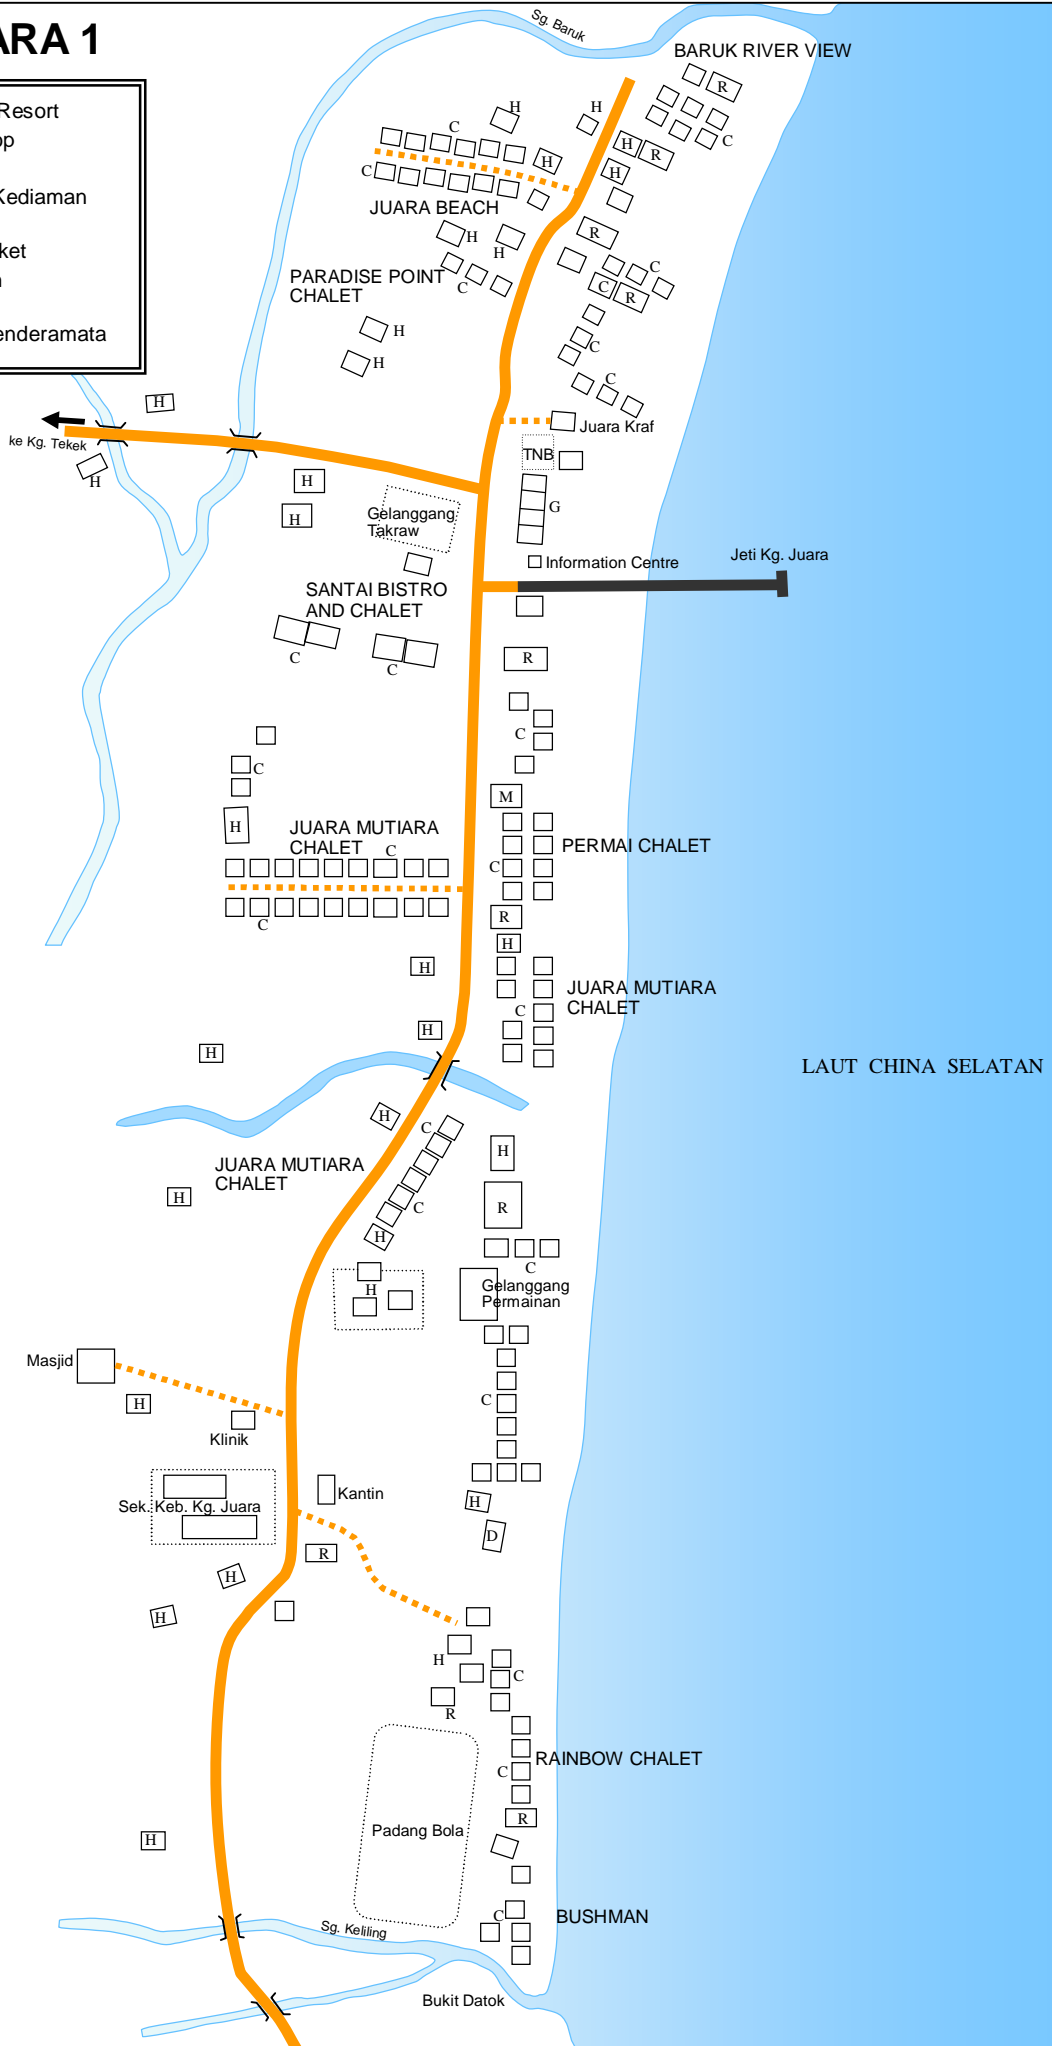

KG. JUARA 1

- C - Chalet / Resort
- D - Dive Shop
- G - Gerai
- H - Rumah Kediaman
- L - Laundry
- M - Mini Market
- R - Restoran
- S - Kedai
- SS - Kedai Cenderamata

KG. JUARA 2

- C - Chalet / Resort
- D - Dive Shop
- G - Gerai
- H - Rumah Kediaman
- L - Laundry
- M - Mini Market
- R - Restoran
- S - Kedai
- SS - Kedai Cenderamata

LAUT CHINA SELATAN

COCONUT GROOVE

JUARA LAGOON

Bukit Datok

Sg. Keiling

Sg. Mentawak

TELUK MENTAWAK RESORT

MENTAWAK CHALET

MIZANI PLACE

BEACH SHACK HUT

Menara Pandang

Menara Pandang

Projek Penyu Juara