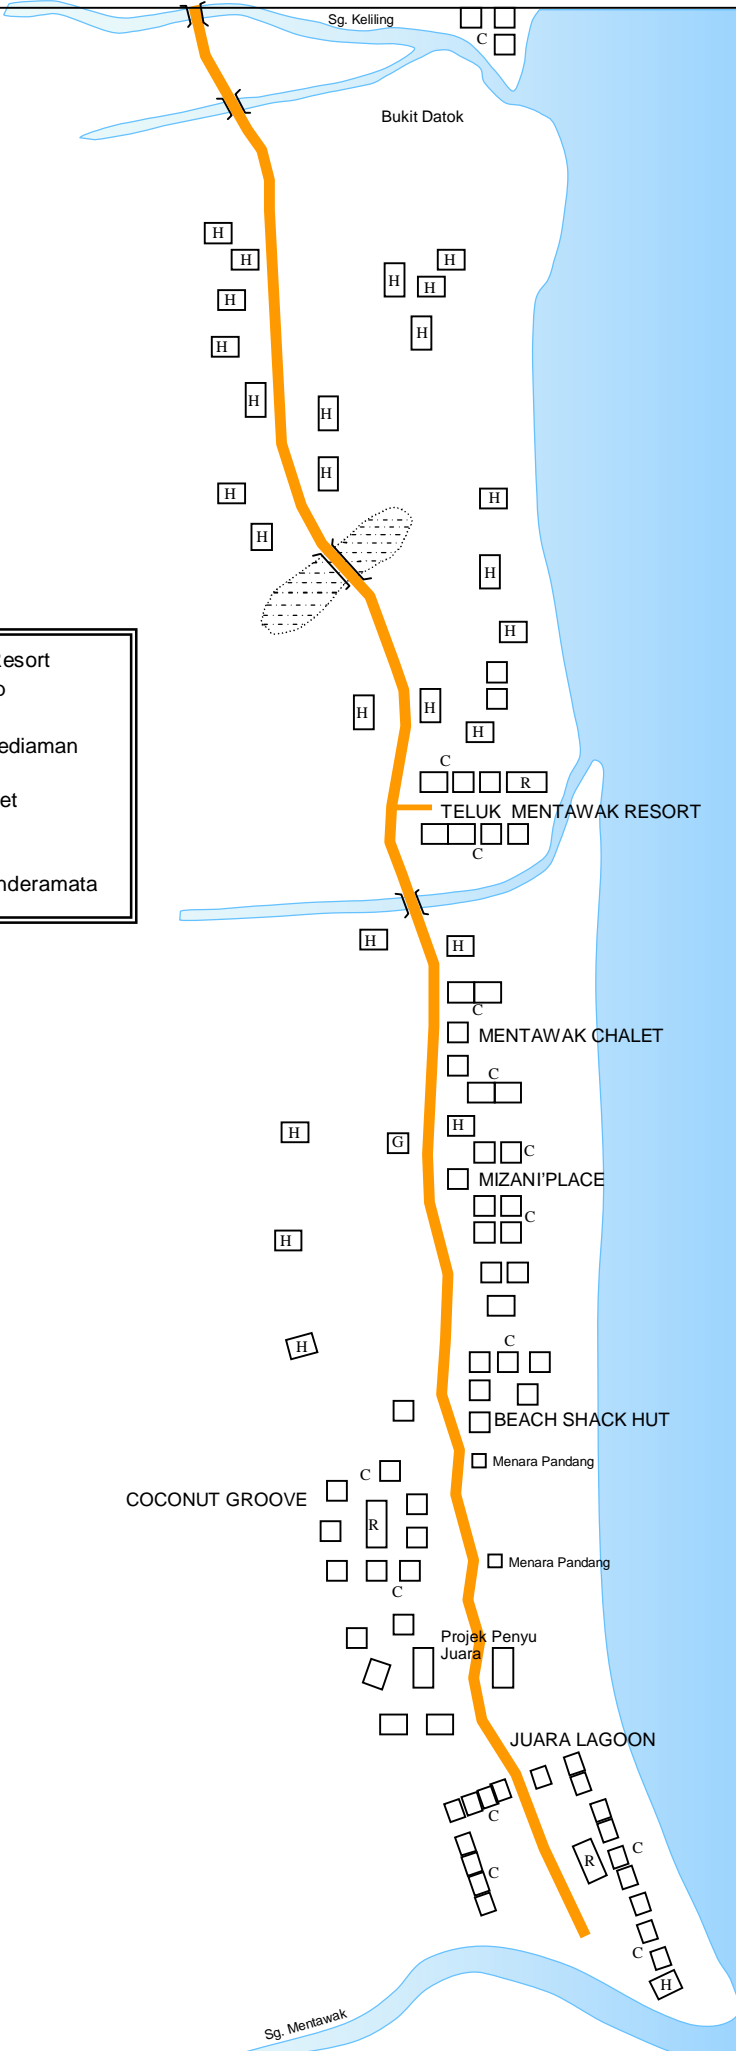

KG. JUARA 1

- C - Chalet / Resort
- D - Dive Shop
- G - Gerai
- H - Rumah Kediaman
- L - Laundry
- M - Mini Market
- R - Restoran
- S - Kedai
- SS - Kedai Cenderamata

KG. JUARA 2

- C - Chalet / Resort
- D - Dive Shop
- G - Gerai
- H - Rumah Kediaman
- L - Laundry
- M - Mini Market
- R - Restoran
- S - Kedai
- SS - Kedai Cenderamata

LAUT CHINA SELATAN

COCONUT GROOVE

JUARA LAGOON

Bukit Datok

Sg. Keiling

Sg. Mentawak

TELUK MENTAWAK RESORT

MENTAWAK CHALET

MIZANI PLACE

BEACH SHACK HUT

Menara Pandang

Menara Pandang

Projek Penyu Juara