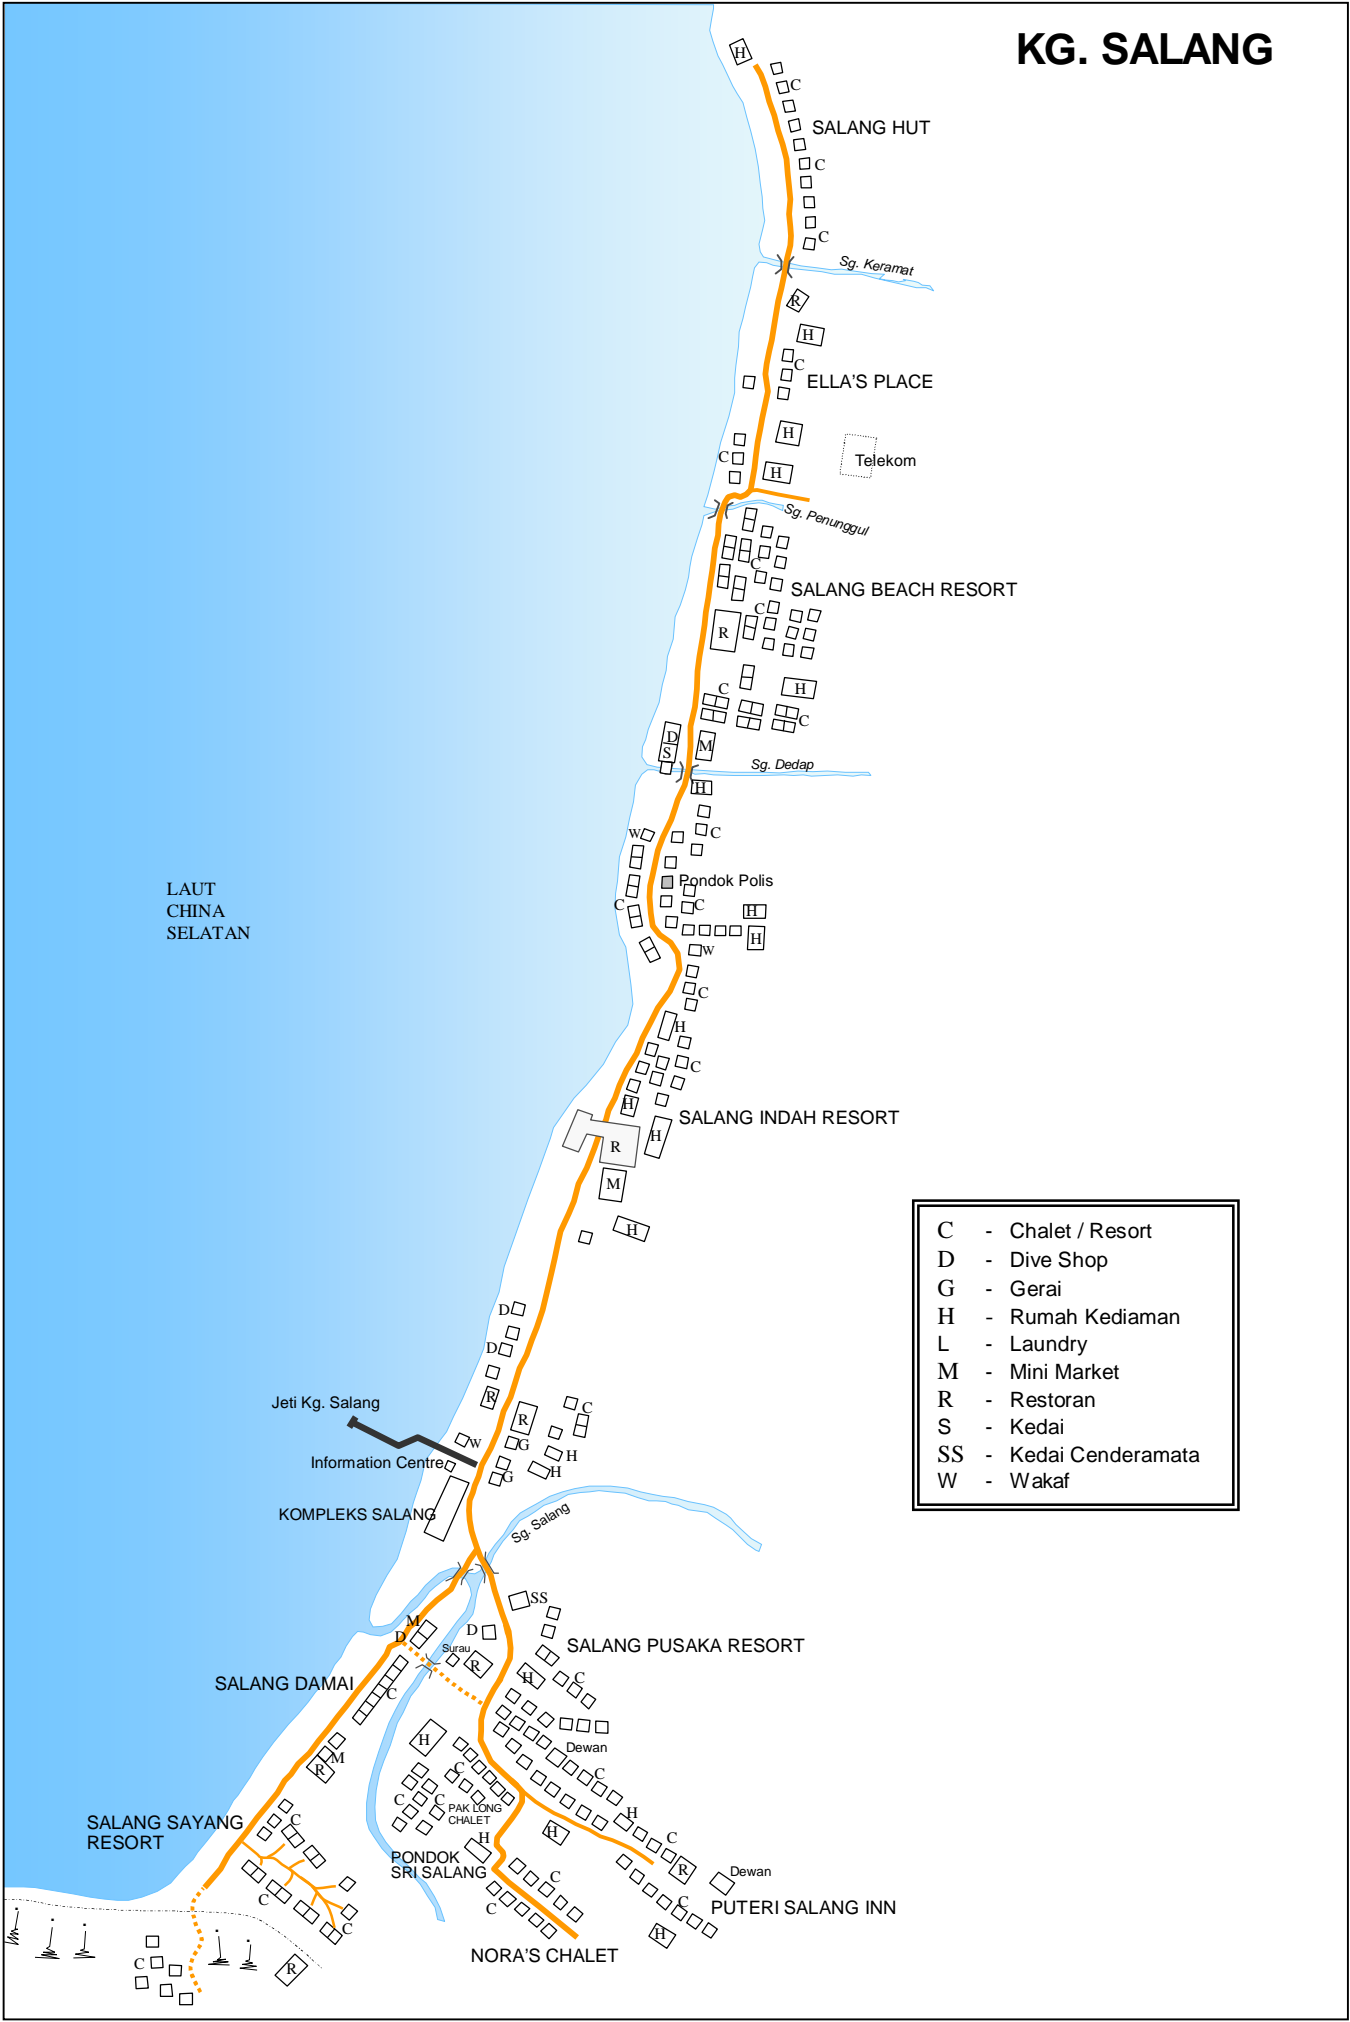

# KG. SALANG

LAUT  
CHINA  
SELATAN

SALANG HUT

Sg. Keramat

ELLA'S PLACE

Telekom

Sg. Penunggul

SALANG BEACH RESORT

Sg. Dedap

Pondok Polis

SALANG INDAH RESORT

Jeti Kg. Salang

Information Centre

KOMPLEKS SALANG

Sg. Salang

SALANG PUSAKA RESORT

SALANG DAMAI

SALANG SAYANG  
RESORT

PONDOK  
SRI SALANG

NORA'S CHALET

PUTERI SALANG INN

- |    |                     |
|----|---------------------|
| C  | - Chalet / Resort   |
| D  | - Dive Shop         |
| G  | - Gerai             |
| H  | - Rumah Kediaman    |
| L  | - Laundry           |
| M  | - Mini Market       |
| R  | - Restoran          |
| S  | - Kedai             |
| SS | - Kedai Cenderamata |
| W  | - Wakaf             |